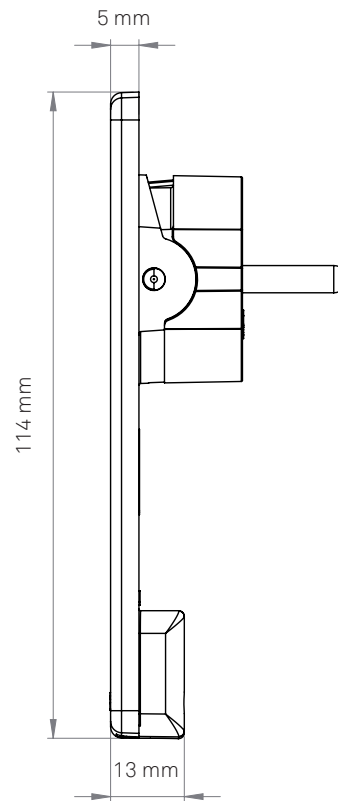

Maßzeichnung / Dimension drawing
Produktbeispiel / Example product

Produktbezeichnung / Product name: EVoline Plug	Datum / Date: 26.03.2014
Zeichnungsnummer / Drawing number: MZ_8010 0000	Rev. No: 01