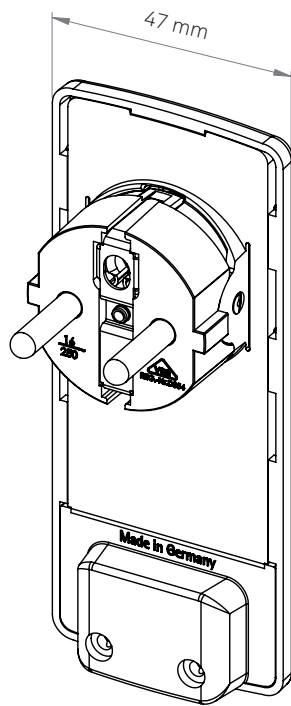

Maßzeichnung / Dimension drawing
Produktbeispiel / Example product

Produktbezeichnung / Product name: EVoline Plug	Datum / Date: 26.03.2014
Zeichnungsnummer / Drawing number: MZ_8010 0000	Rev. No: 01